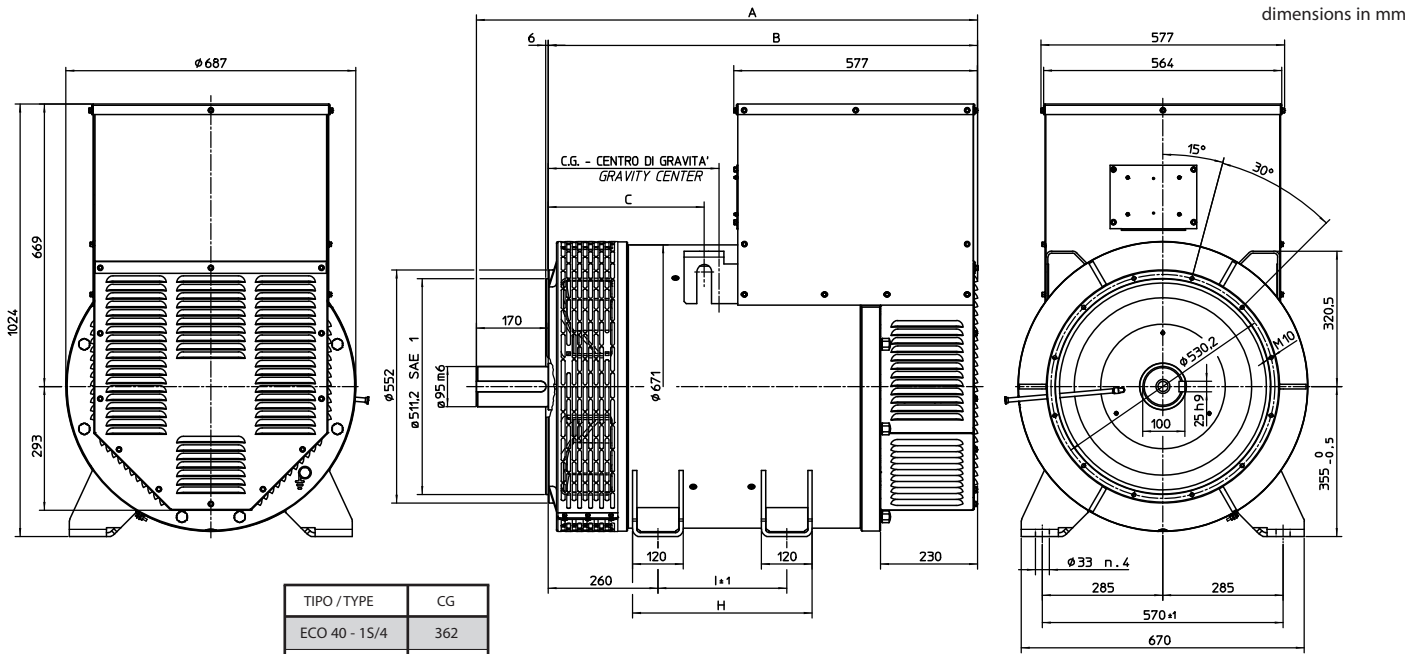

## OVERALL DIMENSIONS B3 - B14 FORM

TIPO / TYPE	CG
ECO 40 - 1S/4	362
ECO 40 - 2S/4	372
ECO 40 - 3S/4	442
ECO 40 - 1L/4	537
ECO 40 - 1.5L/4	542
ECO 40 - 2L/4	547
ECO 40 - VL/4	594

TIPO/TYP/TYPE/TYP/TIPO	A	B	C	I	H
ECO 40 S	1187	1017	369,5	305	425
ECO 40 L	1352	1182	534,5	470	590
ECO 40 VL	1452	1282	634,5	470	590

## OVERALL DIMENSIONS MD35 FORM

TIPO / TYPE	CG
ECO 40 - 1S/4	422
ECO 40 - 2S/4	432
ECO 40 - 3S/4	442
ECO 40 - 1L/4	597
ECO 40 - 1.5L/4	600
ECO 40 - 2L/4	607
ECO 40 - VL/4	650

SAE N.	FLANGIE FLANGE BRIDE FLANSCH BRIDAS					
	O	P	Q	n. fori	S	α
1	552	511,2	530,2	12	11	30°
1/2	648	584,2	619,1	12	14	30°
0	711	647,7	679,5	16	14	22,5°
00	883	787,4	850,9	16	14	22,5°