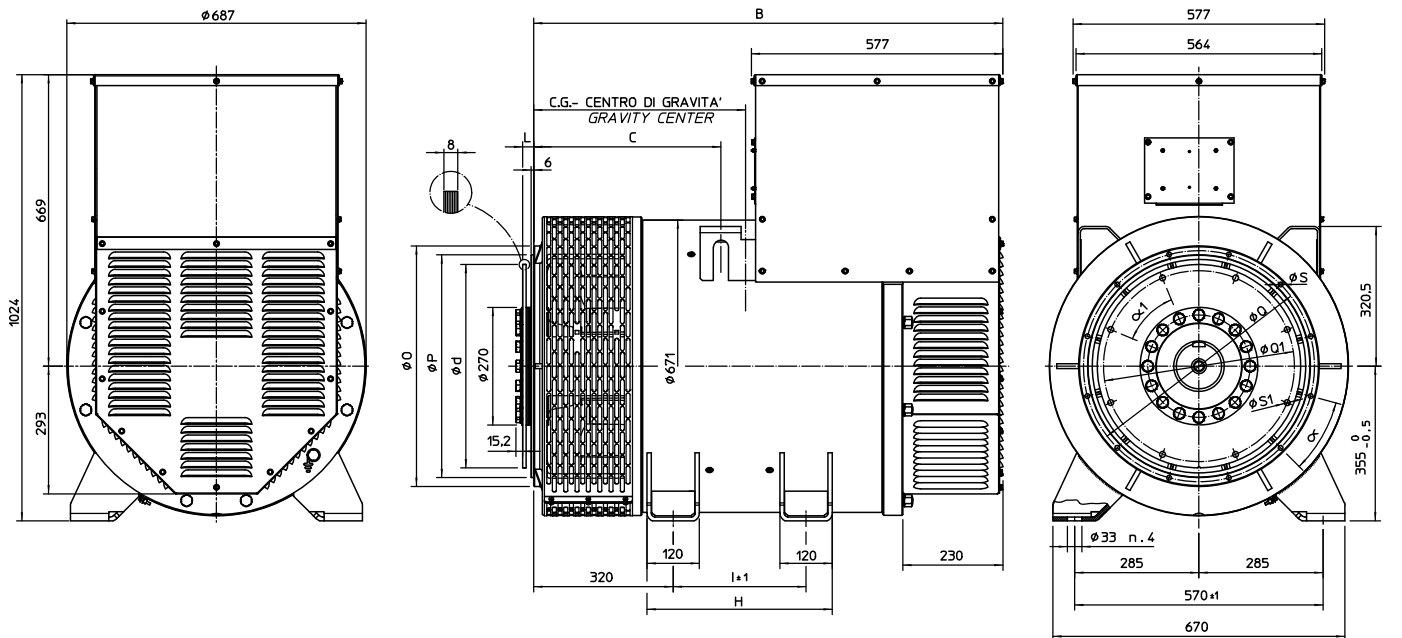

## OVERALL DIMENSIONS B3 - B14 FORM

TIPO / TYPE	CG
ECO 40 - 1S/4	362
ECO 40 - 2S/4	372
ECO 40 - 3S/4	442
ECO 40 - 1L/4	537
ECO 40 - 1.5L/4	542
ECO 40 - 2L/4	547
ECO 40 - VL/4	594

TIPO/TYP/TYPE/TYP/TIPO	A	B	C	I	H
ECO 40 S	1187	1017	369,5	305	425
ECO 40 L	1352	1182	534,5	470	590
ECO 40 VL	1452	1282	634,5	470	590

## OVERALL DIMENSIONS MD35 FORM

TIPO / TYPE	CG
ECO 40 - 1S/4	422
ECO 40 - 2S/4	432
ECO 40 - 3S/4	442
ECO 40 - 1L/4	597
ECO 40 - 1.5L/4	600
ECO 40 - 2L/4	607
ECO 40 - VL/4	650

SAE N.	FLANGIE FLANGE BRIDE FLANSCH BRIDAS					
	O	P	Q	n. fori	S	α
1	552	511,2	530,2	12	11	30°
1/2	648	584,2	619,1	12	14	30°
0	711	647,7	679,5	16	14	22,5°
00	883	787,4	850,9	16	14	22,5°